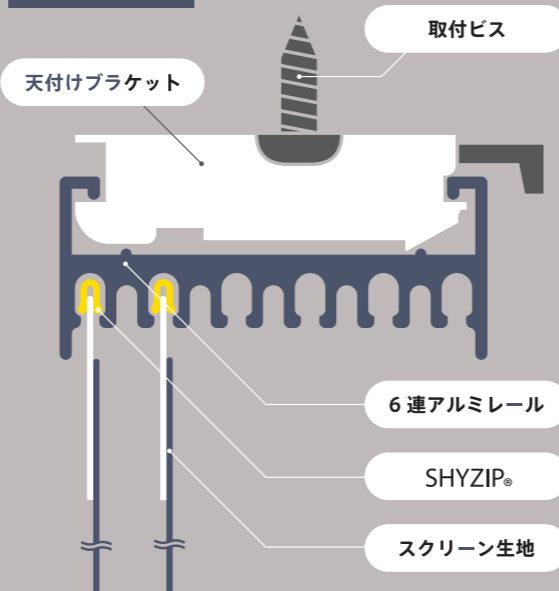

Bed room & Shelf

ベッドとリビングの間を間仕切りすることで、プライベート空間にも、ワンルームの続き間にもとフレキシブルに対応できます。

また、本棚や収納など、ごちゃつきがちな場所の目隠しにも。取り出したい時は横にスライドするだけで簡単に取り出せます。

国際特許申請中