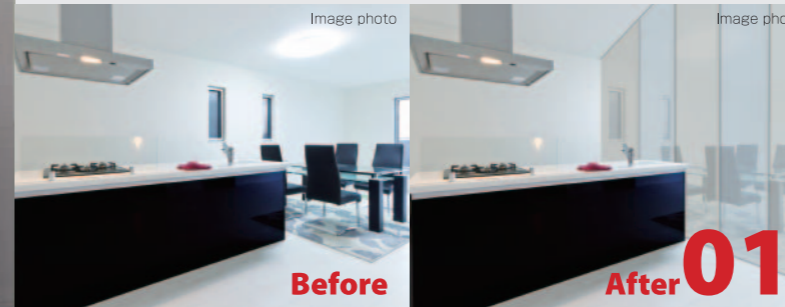

いつでも簡単に生地交換して頂けます。

お子様の成長や、使われる方の好みに合わせて

インテリアとしてお楽しみください。

Kitchen & Living room

急な来客時にも、見られたくないプライベートな場所や水回りなどの目隠しにも使えます。

また、キッチンなどの開口部に一時的に間仕切りできるので冷暖房の効率を高めてくれます。

Bed room & Shelf

ベッドとリビングの間を間仕切りすることで、プライベート空間にも、ワンルームの続き間にもとフレキシブルに対応できます。